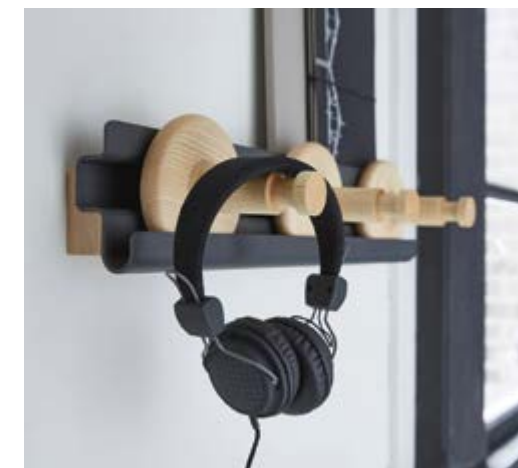

BRAND VAN EGMOND

Vierkante houten plantenhangar.
Om op te hangen aan het plafond.
www.houtspul.nl

MOLTON BROWN

Wheels. Slimme wandkapstok
van garderobefabrikant **Van Esch**.
Ontworpen door Dirk Ploos van Amstel.

BANG & OLUFSEN

BeoVision 14 van Bang & Olufsen.
Met ultradunne lamellen van
eikenhout. Verkrijgbaar met een
40- of 55-inch scherm.

TEAM7

Sol van Team 7,
multifunctioneel
vrijstaand meubel.

HOME warm & wood

LEOLUX

Okergele bijzettafel
Griffo van Leolux.

ARTIFORT

Comfortabele kuipstoel van
Artifort uit de Beso-familie.
Leverbaar met verschillende
onderstellen.

Gietijzeren radiator van
DRL Products. Nostalgische
look voor oude panden.
Ook in moderne settings.

DESIGN ON STOCK

'Barrell'. Nieuwe creatie van Design
on Stock. Te gebruiken als bijzettafel
of kruk. Patroon lijkt op ouderwetse
houten ton. In drie maten en in
allerlei mogelijke stoffen leverbaar.